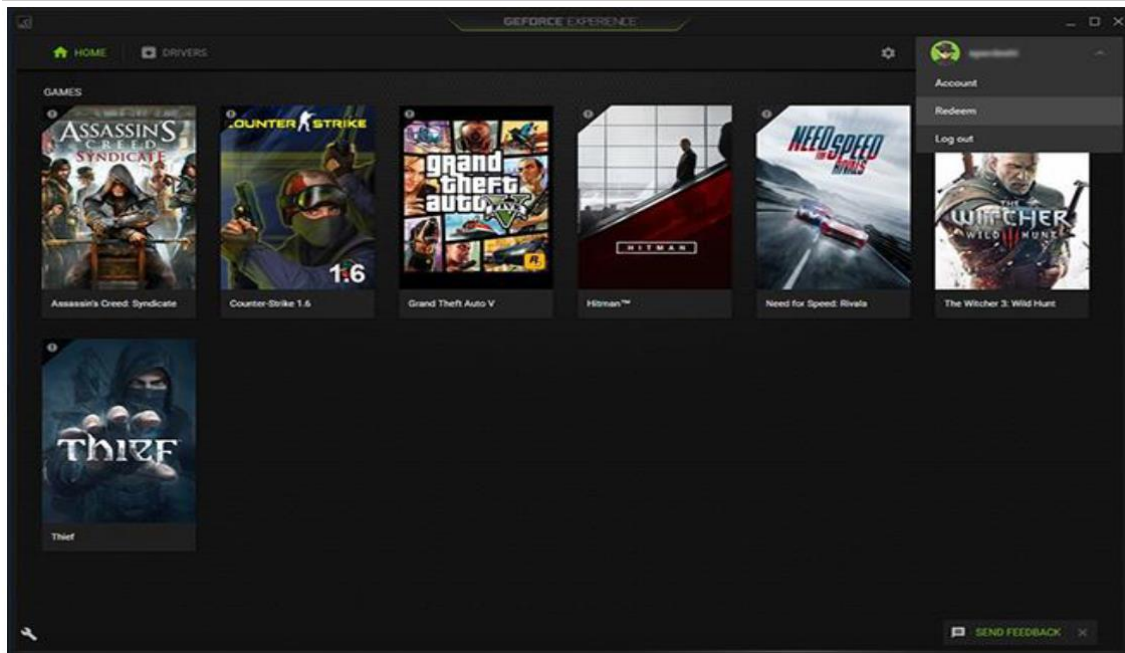

Proceso de Redención bundle Enfrenta a tus Demonios con GeForce RTX Serie 30

Para canjear tu código promocional para *Ghostwire: Tokyo*, *DOOM Eternal*, *DOOM Eternal Year One Pass*, debes tener una cuenta de GeForce Experience y una cuenta de Steam. Sigue los pasos que se enumeran a continuación:

Sigue estas instrucciones:

1. Habilita tu Laptop o Desktop que adquiriste con tarjeta gráfica NVIDIA GeForce participante.
2. Actualiza o instala la última versión de GeForce Experience (versión 3.18 o una versión más reciente)

Puedes descargarla aquí: <https://www.nvidia.com/en-us/geforce/geforce-experience/>

3. Abre GeForce Experience e inicia sesión.
4. Ve a la sección de tu cuenta situada en la parte superior derecha y selecciona “Redeem / Canjear”

5. Ingresa el código que se te entregó al comprar tu laptop, desktop o tarjeta gráfica participante. Recuerda que las mayúsculas y minúsculas son importantes al momento de ingresar el código.
6. Sigue las instrucciones que se muestran en tu pantalla para acceder con tu cuenta de Steam.
7. Selecciona “CANJEAR” para canjear *Ghostwire: Tokyo*, *DOOM Eternal*, *DOOM Eternal Year One Pass* en tu cuenta de Steam.
8. EJECUTA Steam para comenzar la instalación.

Si tienes problemas, consulta nuestra página de preguntas frecuentes [aquí](#).