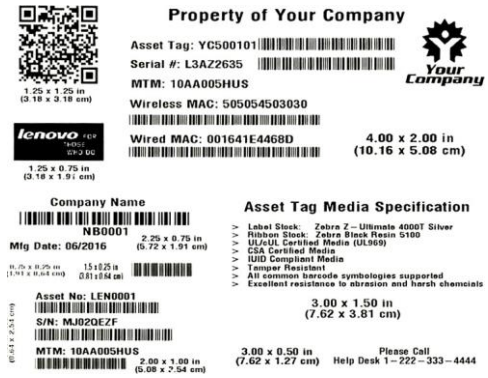

VOCÊ SABIA?

Das 329 organizações públicas e privadas estudadas por um ano¹:

- •$2.1B em dados, hardware e produtividade foram perdidos devido à perdas.
- •Até 12.000 PCs são perdidos ou roubados nos aeroportos dos EUA semanalmente.
- •Apenas 5% dos ativos de tecnologia são recuperados.

ETIQUETAGEM DE ATIVOS²

Tenha controle imediato de seus ativos. Executado em produção, a Etiquetagem de ativos garante que seus PCs estejam protegidos desde o primeiro dia, facilmente identificáveis e rastreáveis imediatamente.

A Lenovo oferece opções flexíveis para atender às necessidades exatas da sua organização.

Etiquetagem de ativos Essencial	Etiquetagem de ativos Padrão	Etiquetagem de ativos Ampliada
MTM: 20ARS0MD00 S/N: R9R3K5L4	Property of Lenovo Asset: LEN00001 S/N: R9R3K5L4 Technical Support Contact info: helpdesk@lenovo.com	Property of lenovo Asset: LEN00001 MTM: 20ARS0MD00 S/N: R9R3K5L4 Warranty End: 06/2019 LAN: 605718DBA3A2 WLAN: 00A0C914C829
Etiquetagem de ativos Essencial Tamanho de 2" x 1" Número de série Número da máquina Tipo de modelo Código QR linkado ao support.lenovo.com	Etiquetagem de ativos Padrão - Texto personalizado e definido pelo cliente, como o nome da organização - Número de telefone, número do suporte técnico, etc. - Escolha entre 9 tamanhos de etiquetas - O número da etiqueta do ativo pode ser colocado no BIOS do sistema, permitindo que o software de gerenciamento do seu PC faça o inventário e informe automaticamente todos os ativos da sua organização, economizando tempo e garantindo precisão	Etiquetagem de ativos Ampliada Etiquetagem de ativos Padrão e MAIS: Standard ou QR (código de barras 2D) (O governo dos EUA solicita o número IUID) Endereço Wireless LAN Endereço MAC Endereço Ethernet MAC Endereço Wireless WAN MAC Data de fabricação(MM / YYYY)

O número de etiqueta do Ativo do Cliente pode ser colocado no BIOS do sistema, permitindo que o software de gerenciamento do seu PC faça o inventário e a geração de relatórios automaticamente sobre todos os ativos da sua organização, economizando tempo e aumentando a precisão.³

GRAVAÇÃO A LASER⁴

Combine Etiquetagem de ativos com os Serviços de Gravação a Laser da Lenovo para fornecer um meio seguro e inviolável de identificação de ativos de PC da sua empresa. Os Serviços de Gravação são totalmente personalizáveis, o que significa que você pode não apenas incluir informações de contato importantes, como o nome da empresa e o número de telefone, mas também os logotipos corporativos. Proteja seus PCs enquanto fornece um meio exclusivo de promover sua empresa ou marca.

Especificações gráficas:

- 300 dpi, grayscale (sem cores)
- Tamanho máximo gráfico: 16sq inches
- Tipo de arquivos suportados: JPEG (mais comuns), GIF, BITMAP, COREL